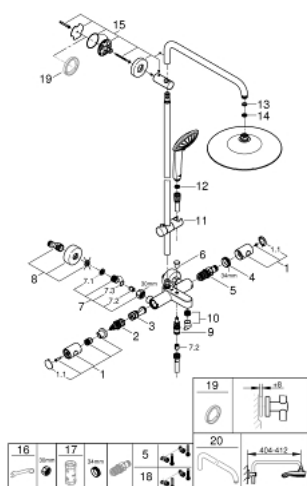

Certificate NF - Classement E3/1 C1 A2 U3

27 475 002 EUPHORIA SYSTEM 260 SISTEM DUȘ CU TERMOSTAT PENTRU CADĂ PENTRU MONTARE PE PERETE

PIESE DE SCHIMB

- 1: Mâner din metal 1/2" (Order-nr. 47984000)
 - 1.1: Capac de acoperire (Order-nr. 6458500M)
 - 2: Comutator (Order-nr. 47364000)
 - 3: Debit apă (Order-nr. 47887000)
 - 4: inel de fixare (Order-nr. 47743000)
 - 5: Cartuș termostatic compact 1/2" (Order-nr. 47439000)
 - 6: Buton de comutare (Order-nr. 65648000)
 - 7: Ventil de reținere (Order-nr. 47189000)
 - 7.1: Filtru impurități (Order-nr. 0726400M)
 - 7.2: Ventil de reținere (Order-nr. 08565000)
 - 7.3: Garnitură inelară $\varnothing 17 \times \varnothing 2$ (Order-nr. 0305500M)
 - 8: Conexiuni excentrice (Order-nr. 12662000)
 - 9: Comutator (Order-nr. 65655000)
 - 10: Aerator (Order-nr. 13926000)
 - 11: Piesă glisantă (Order-nr. 12140000)
 - 12: Filtru impuritati (Order-nr. 0700200M)
 - 13: Fibra de etanșare cu diametrul de $\varnothing 18,5 \times \varnothing 12 \times 2$ (Order-nr. 0138900M)
 - 14: Filtru impuritati (Order-nr. 48007000)
 - 15: Suport pentru bară de duș (Order-nr. 48279000)
 - 16: piuliță specială (Order-nr. 19377000)*
 - 17: Cheie tubulară (Order-nr. 19332000)*
 - 18: GROHE TurboStat cartridge 1/2" (Order-nr. 47175000)*
 - 19: Suport de echilibrare (Order-nr. 27180000)*
 - 20: Shower arm for shower systems (Order-nr. 14047000)*
- * Optional accessories