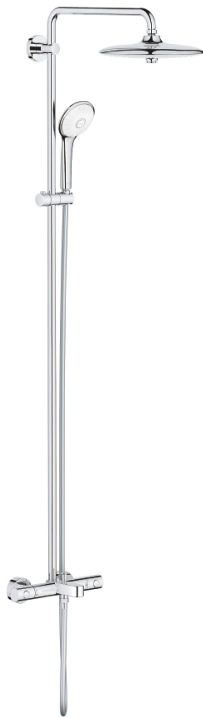

27 475 002 EUPHORIA SYSTEM 260 SISTEM DUȘ CU TERMOSTAT PENTRU CADĂ PENTRU MONTARE PE PERETE

DESCRIEREA PRODUSULUI

- compus din:
- braț de duș 450 mm orizontal rotativ
- termostat aparent cu funcție Aquadimmer
- permite selectarea între:
- duș fix Euphoria 260 (26 457)
- Rain, SmartRain, Jet
- cu racord cu bilă
- unghi de rotație de $\pm 15^\circ$
- racord cadă
- divertor separat pentru pară de duș
- pară de duș Euphoria 110 Massage (27 239 000)
- 3 tipuri de jet:
- Rain, Massage, SmartRain
- ajustabil în înălțime cu element culisant
- furtun de duș Silverflex 1.750 mm (28 388 000)
- GROHE TurboStat cartuș compactcu termoelement din ceară
- GROHE SafeStop - oprire de siguranță la 38°C
- limitare opțională de temperatură la 43°C GROHE SafeStop Plus inclusă
- pulverizare perfectă cu tehnologia GROHE DreamSpray
- suprafață cromată GROHE StarLight
- GROHE SprayDimmer (reducerea treptată a debitului)
- limitator de debit GROHE EcoJoy la 9.5 l/min
- GROHE FastFixation upper bracket adjustable
- Inner WaterGuide pentru o durabilitate crescută în utilizare
- sistem anti-calcar SpeedClean
- funcția Twistfree pentru prevenirea răsucirii furtunului
- compatibil cu boilere de la 18 kW/h
- debit minim 7 l/min.
- professional edition