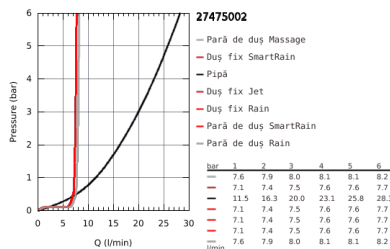

27 475 002 EUPHORIA SYSTEM 260 SISTEM DUȘ CU TERMOSTAT PENTRU CADĂ PENTRU MONTARE PE PERETE

DESCRIEREA PRODUSULUI

- compus din:
- braț de duș 450 mm orizontal rotativ
- termostat aparent cu funcție Aquadimmer
- permite selectarea între:
- duș fix Euphoria 260 (26 457)
- Rain, SmartRain, Jet
- cu racord cu bilă
- unghi de rotație de $\pm 15^\circ$
- racord cadă
- divertor separat pentru pară de duș
- pară de duș Euphoria 110 Massage (27 239 000)
- 3 tipuri de jet:
- Rain, Massage, SmartRain
- ajustabil în înălțime cu element culisant
- furtun de duș Silverflex 1.750 mm (28 388 000)
- GROHE TurboStat cartuș compactcu termoelement din ceară
- GROHE SafeStop - oprire de siguranță la 38°C
- limitare opțională de temperatură la 43°C GROHE SafeStop Plus inclusă
- pulverizare perfectă cu tehnologia GROHE DreamSpray
- suprafață cromată GROHE StarLight
- GROHE SprayDimmer (reducerea treptată a debitului)
- limitator de debit GROHE EcoJoy la 9.5 l/min
- GROHE FastFixation upper bracket adjustable
- Inner WaterGuide pentru o durabilitate crescută în utilizare
- sistem anti-calcar SpeedClean
- funcția Twistfree pentru prevenirea răsucirii furtunului
- compatibil cu boilere de la 18 kW/h
- debit minim 7 l/min.
- professional edition