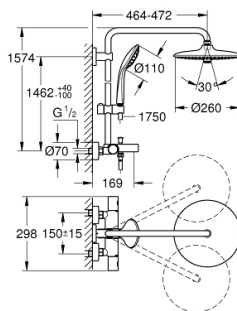

27 475 002 EUPHORIA SYSTEM 260 SISTEM DUȘ CU TERMOSTAT PENTRU CADĂ PENTRU MONTARE PE PERETE

DESCRIEREA PRODUSULUI

- compus din:
- braț de duș 450 mm orizontal rotativ
- termostat aparent cu funcție Aquadimmer
- permite selectarea între:
- duș fix Euphoria 260 (26 457)
- Rain, SmartRain, Jet
- cu racord cu bilă
- unghi de rotație de $\pm 15^\circ$
- racord cadă
- divertor separat pentru pară de duș
- pară de duș Euphoria 110 Massage (27 239 000)
- 3 tipuri de jet:
- Rain, Massage, SmartRain
- ajustabil în înălțime cu element culisant
- furtun de duș Silverflex 1.750 mm (28 388 000)
- GROHE TurboStat cartuș compactcu termoelement din ceară
- GROHE SafeStop - oprire de siguranță la 38°C
- limitare opțională de temperatură la 43°C GROHE SafeStop Plus inclusă
- pulverizare perfectă cu tehnologia GROHE DreamSpray
- suprafață cromată GROHE StarLight
- GROHE SprayDimmer (reducerea treptată a debitului)
- limitator de debit GROHE EcoJoy la 9.5 l/min
- GROHE FastFixation upper bracket adjustable
- Inner WaterGuide pentru o durabilitate crescută în utilizare
- sistem anti-calcar SpeedClean
- funcția Twistfree pentru prevenirea răsucirii furtunului
- compatibil cu boilere de la 18 kW/h
- debit minim 7 l/min.
- professional edition

Certificate NF - Classement E3/1 C1 A2 U3